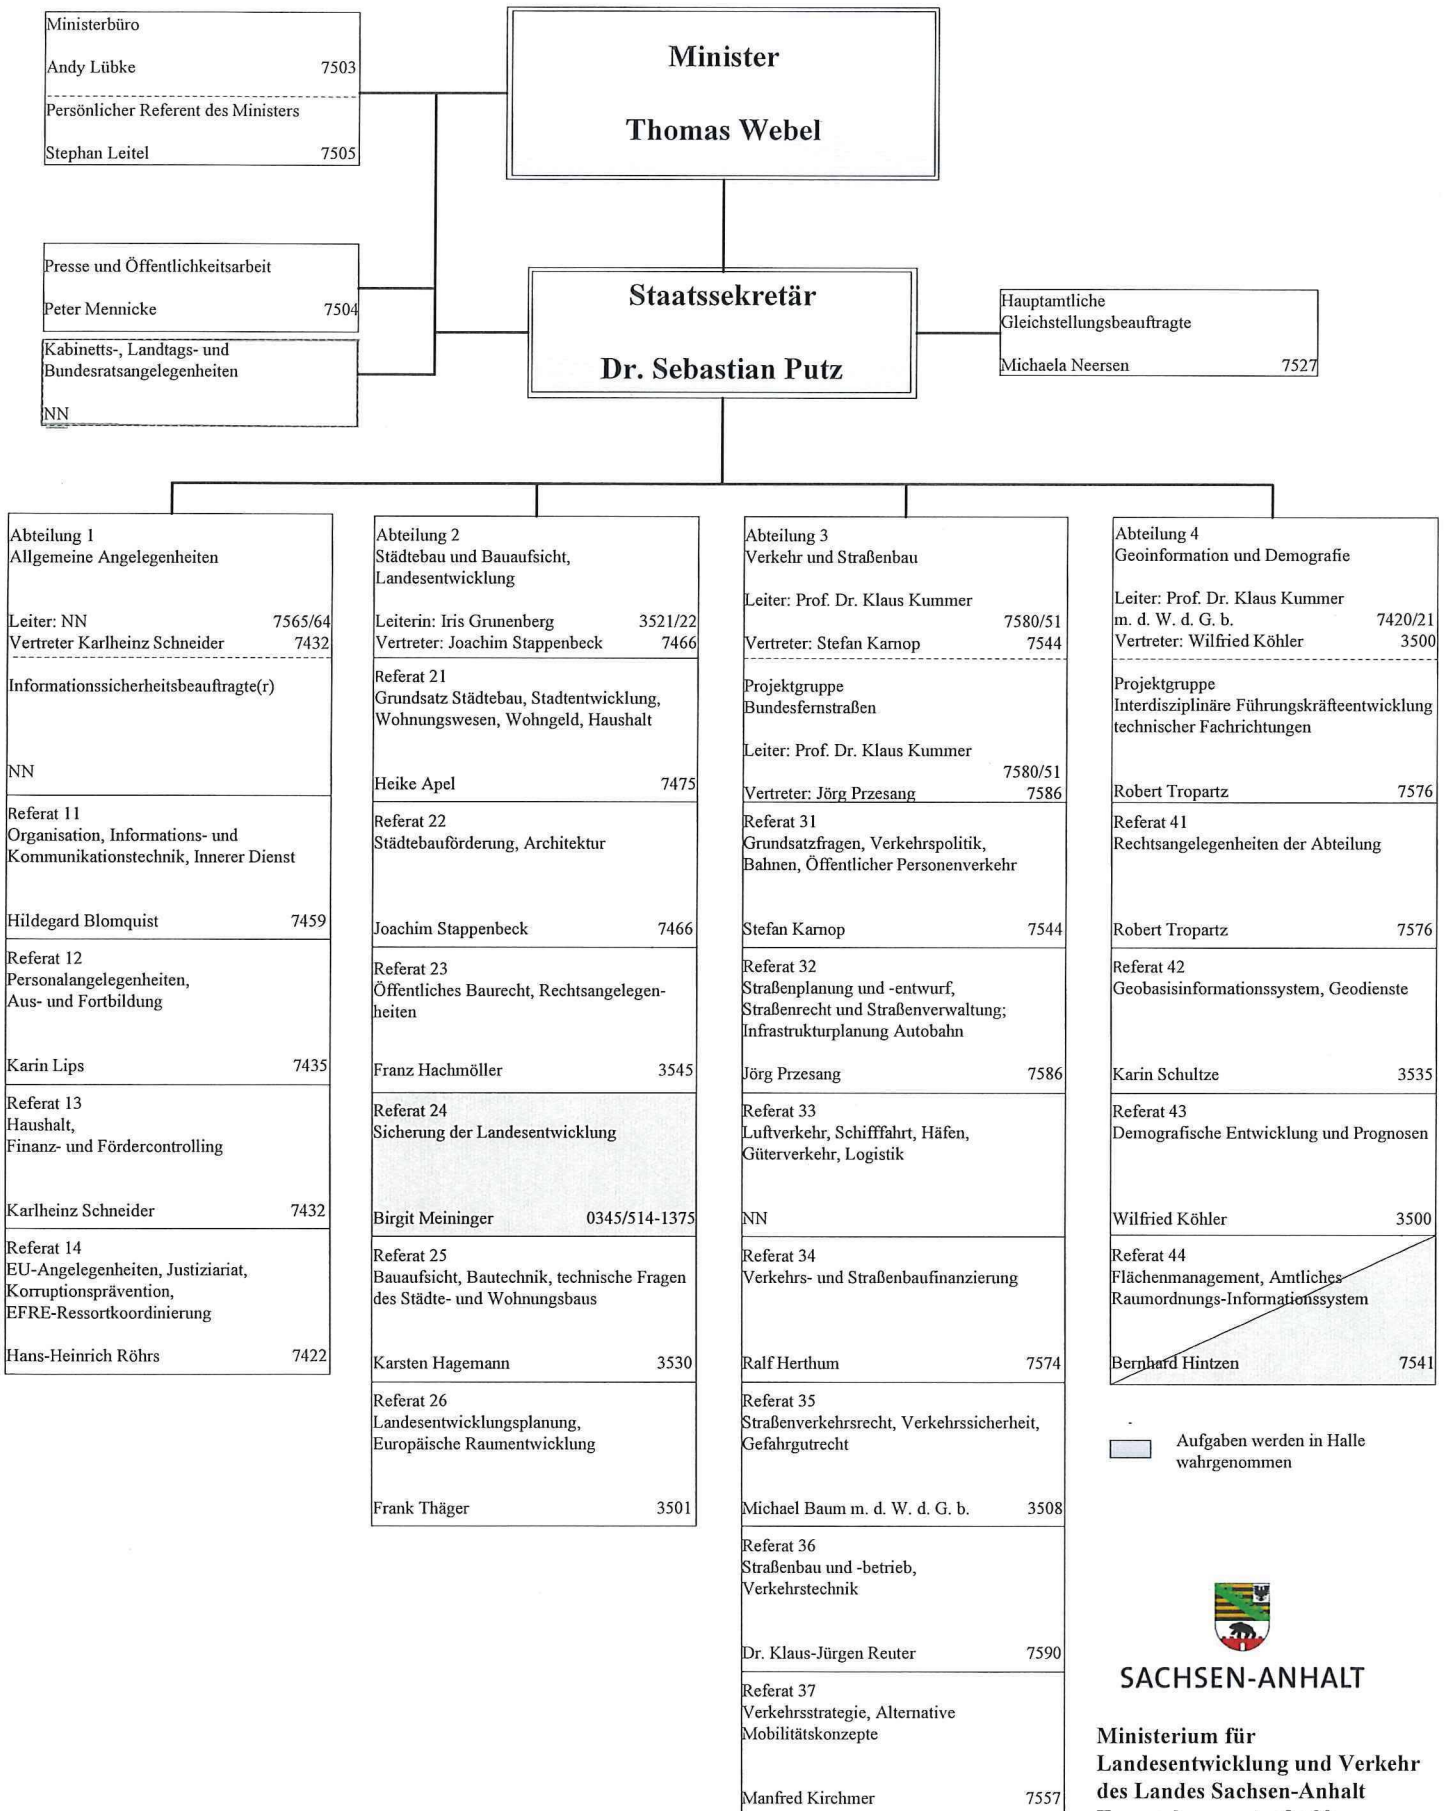

Ministerium für Landesentwicklung und Verkehr

Aufgaben werden in Halle
wahrgenommen

SACHSEN-ANHALT

Ministerium für
Landesentwicklung und Verkehr
des Landes Sachsen-Anhalt
Turmschanzenstraße 30
39114 Magdeburg
Telefon: (0391) 567 - 01
Telefax: (0391) 567 - 7510
E-Mail:
Poststelle@mly.sachsen-anhalt.de